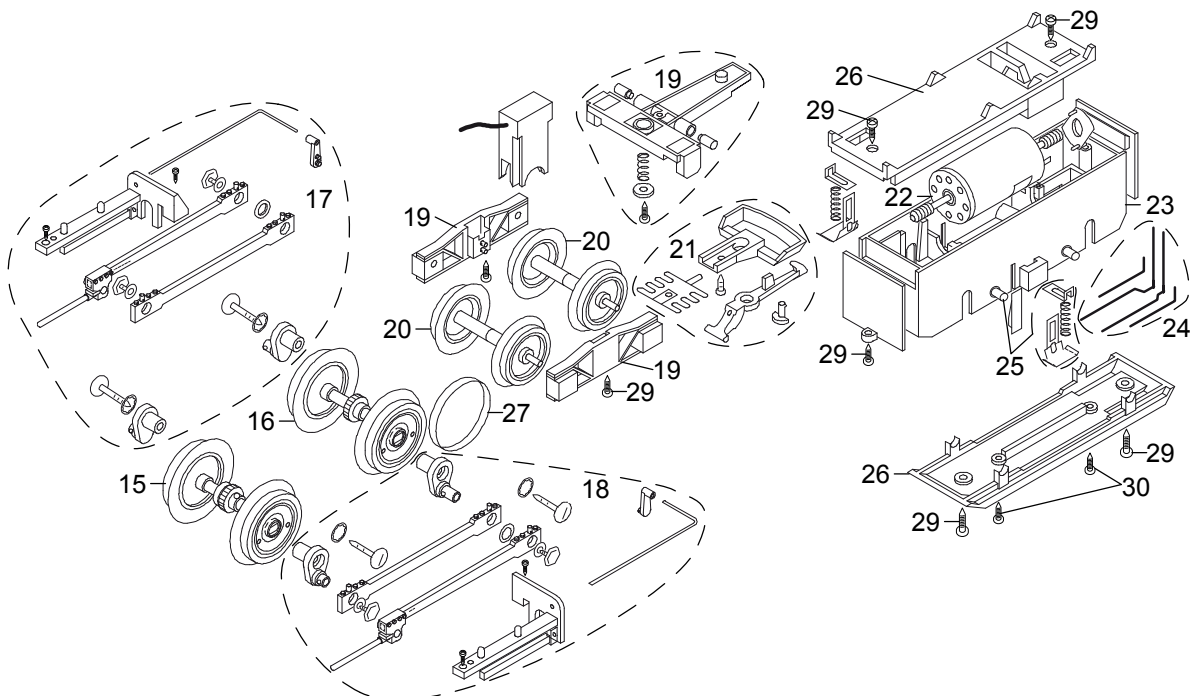

Einzelteile der Lokomotive 27253

Details der Darstellung können von dem Modell abweichen

Einzelteile der Lokomotive 27253

Lfd. Nr.	Benennung	Bestell-Nr.
1	Pfeife, Ventil, Glocke	E236 875
2	Handrad, Schornsteinrand	E236 884
3	Stirnlampe	E237 034
4	Lampe klein	E237 985
5	Deckel, Griffstangen	E238 073
6	Fenster	E238 668
7	Türfeder, Türachse	E238 951
8	Radsatz	E174 475
9	Kuhfänger	E183 408
10	Zylinderdeckel	E239 382
11	Handrad, Ventilheber	E239 383
12	Lokführer	E160 084
13	Luftkessel, Bremszylinder	E183 580
14	Tritte	E168 786
15	Radsatz ohne Einstich	E126 044
16	Radsatz mit Einstich	E238 704
17	Gestänge rechts	E239 384
18	Gestänge li	E239 385
19	Drehgestellblenden, Drehgestell	E239 386
20	Radsatz	L67 419
21	Kupplung	E171 327
22	Motor	E126 050
23	Getriebemittelteil	E126 006
24	Kontaktdrähte	E177 051
25	Schleifschuh u. Kohle	E171 326
26	Getriebedeckel, Boden	E183 586
27	Haftreifen	E126 174
28	Schornstein	E130 598
29	Schraube	E124 197
30	Schraube	E124 010
31	Schraube	E124 014
32	Beilagscheibe	E124 208
33	Schraube	E129 265
34	Schraube Klauenkupplung	E124 206 E158 208