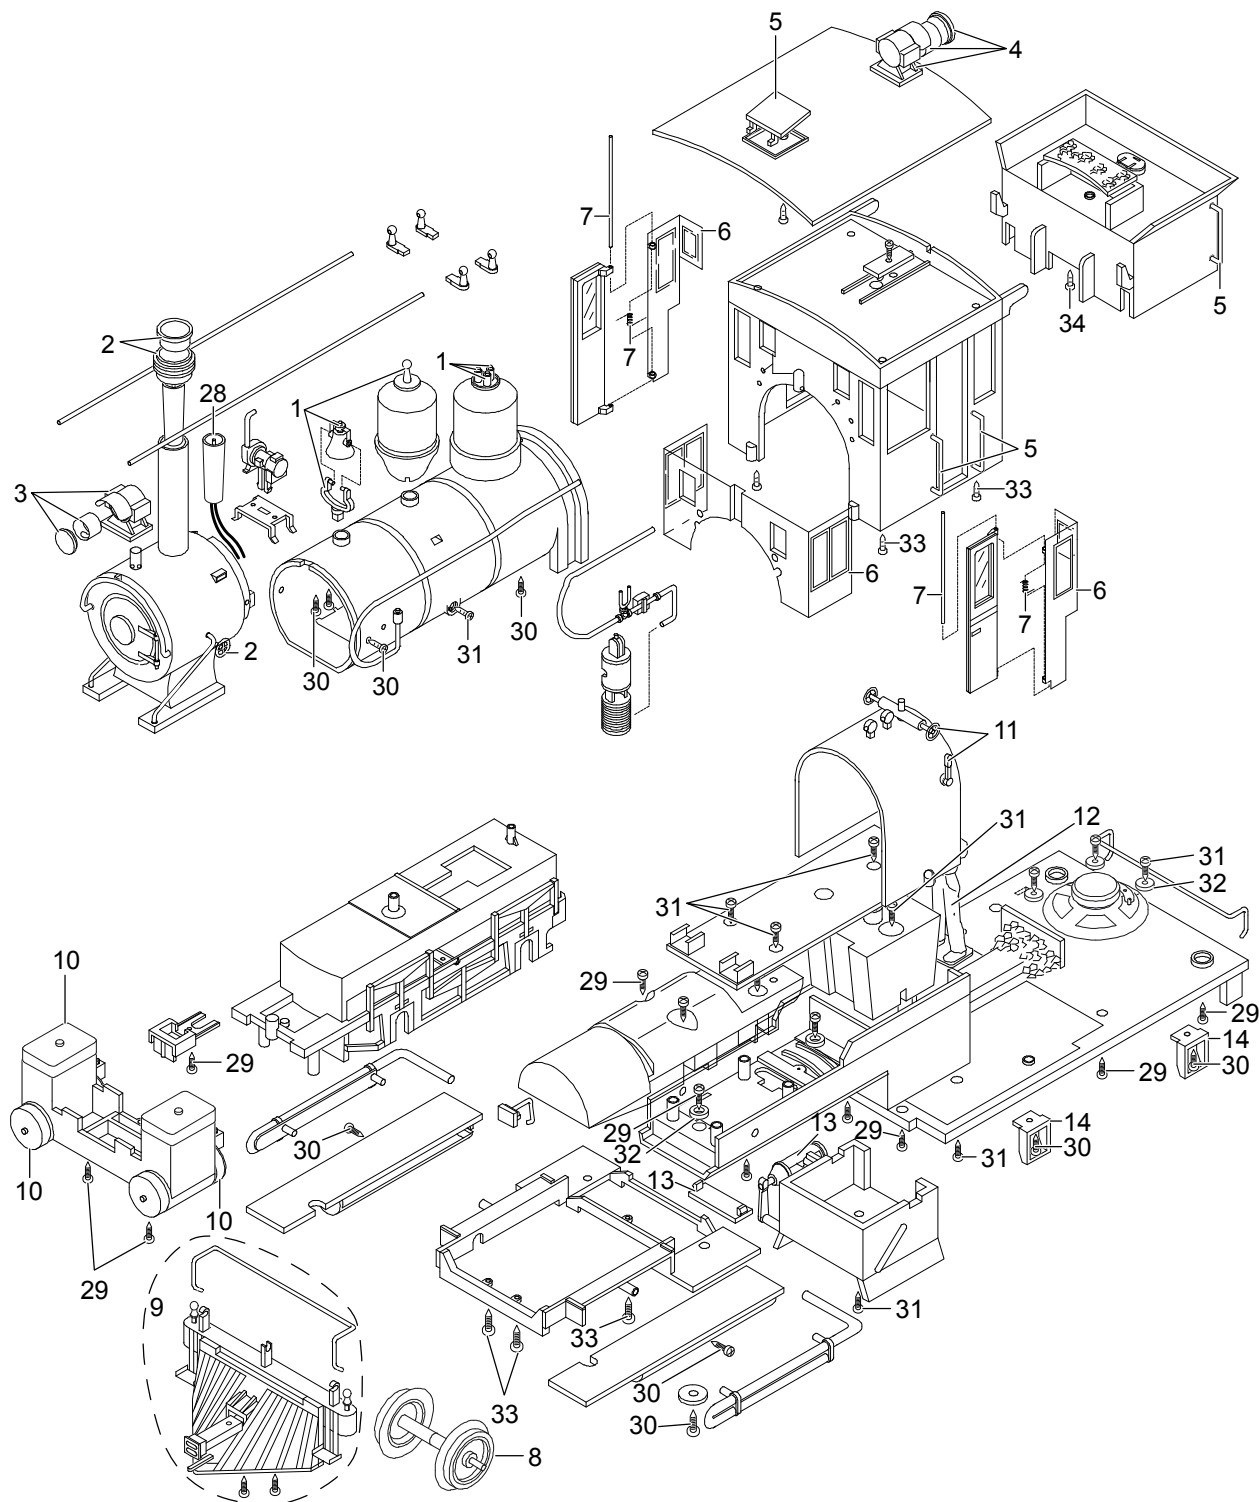

Einzelteile der Lokomotive 27253

Details der Darstellung können von dem Modell abweichen

Einzelteile der Lokomotive 27253

Lfd. Nr.	Benennung	Bestell-Nr.
1	Pfeife, Ventil, Glocke	E236 875
2	Handrad, Schornsteinrand	E236 884
3	Stirnlampe	E237 034
4	Lampe klein	E237 985
5	Deckel, Griffstangen	E238 073
6	Fenster	E238 668
7	Türfeder, Türachse	E238 951
8	Radsatz	E174 475
9	Kuhfänger	E183 408
10	Zylinderdeckel	E239 382
11	Handrad, Ventilheber	E239 383
12	Lokführer	E160 084
13	Luftkessel, Bremszylinder	E183 580
14	Tritte	E168 786
15	Radsatz ohne Einstich	E126 044
16	Radsatz mit Einstich	E238 704
17	Gestänge rechts	E239 384
18	Gestänge li	E239 385
19	Drehgestellblenden, Drehgestell	E239 386
20	Radsatz	L67 419
21	Kupplung	E171 327
22	Motor	E126 050
23	Getriebemittelteil	E126 006
24	Kontaktdrähte	E177 051
25	Schleifschuh u. Kohle	E171 326
26	Getriebedeckel, Boden	E183 586
27	Haftreifen	E126 174
28	Schornstein	E130 598
29	Schraube	E124 197
30	Schraube	E124 010
31	Schraube	E124 014
32	Beilagscheibe	E124 208
33	Schraube	E129 265
34	Schraube Klauenkupplung	E124 206 E158 208